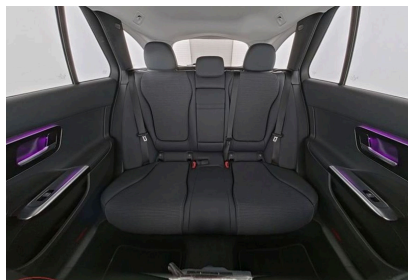

Garantie

| | |
|-------------|---|
| Nom | - |
| Date de fin | - |

Équipements

- Noir obsidienne métallisé
- Revêtement en similicuir Artico / Tissu noir
- Climatisation automatique, navigation, sièges chauffants, Parktronic
- Intégration smartphone
- Caméra de recul
- Avertisseur d'angle mort
- Aide au stationnement actif avec Parktronic
- Aide au maintien dans la voie active
- Assistance au freinage active
- Option de chargement Easy-Pack
- Lecteur d'empreintes digitales
- Airbag central
- Capteur de pluie
- Fonctions avancées MBUX
- Navigation sur disque dur
- Boîte automatique 9G-TRONIC
- Volant chauffant
- Cabine grand écran
- Rétroviseurs extérieurs rabattables électriquement
- Assistance limitation de vitesse
- Système multimédia MBUX
- Radio numérique DAB
- Climatisation
- Pré-installation Distronic
- Feux de route automatiques
- Phares LED haute performance
- Suspension Agility Control
- Sièges confort
- Année modèle 2024
- Vitres arrière surteintées
- Écran multimédia
- Sièges avant chauffants
- Pack éclairage intérieur
- Hayon Easy-Pack
- Éclairage d'ambiance haut de gamme
- Fonction de démarrage sans clé KEYLESS-GO
- Système de recharge sans fil pour appareils mobiles
- EQ Boost Alternateur-démarrreur
- Commutateur AGILITY SELECT
- Garnitures style diamant gris argenté
- Volant sport multifonction en cuir
- Intérieur AVANTGARDE
- Extérieur AVANTGARDE
- Pack Stationnement
- PACK RÉTROVISEURS
- Pack Confort Sièges
- Pack Hiver
- Pack Connectivité Confort
- Pack Avancé
- Progressive Line Advanced
- Jantes alliage 17" à 5 branches
- Support lombaire à 4 réglages