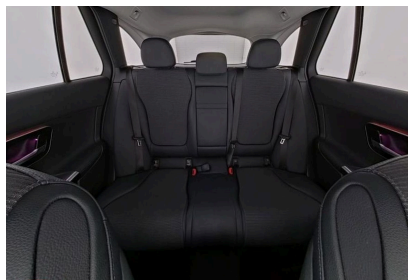

Garantie

Nom	-
Date de fin	-

Image non disponible

Équipements

- Argent métallisé haute technologie
- Sellerie en similicuir Artico / Tissu noir
- Intégration smartphone
- Caméra de recul
- Avertisseur d'angle mort
- Aide au stationnement actif avec Parktronic
- Aide au maintien dans la voie active
- Rétroviseurs à atténuation automatique
- Assistance au freinage d'urgence active
- Option de chargement Easy-Pack
- Double porte-gobelets à l'avant
- Airbag central
- Remote Services Plus
- Capteur de pluie
- Fonctionnalités avancées MBUX
- Navigation sur disque dur
- Module Mercedes-Benz Me (LTE)
- 9G-TRONIC automatique
- Régulateur de vitesse
- Cabine grand écran
- Rétroviseurs extérieurs rabattables électriquement
- Assistance à la signalisation routière
- Système multimédia MBUX
- Radio numérique DAB
- Cache-bagages + alimentation
- Attelage de remorque
- Climatisation
- Feux de route automatiques
- Phares LED haute performance
- Suspension Agility Control
- Rails de toit en aluminium anodisé brillant
- Sièges confort
- Année modèle 2023
- Vitres arrière surteintées
- Écran multimédia
- Sièges avant chauffants
- Pack éclairage intérieur
- Hayon Easy-Pack
- Éclairage d'ambiance haut de gamme
- Fonction de démarrage sans clé KEYLESS-GO
- Système de recharge sans fil pour appareils mobiles
- Réservoir de carburant plus grand
- Alternateur-démarrateur EQ Boost
- Commutateur AGILITY SELECT
- Pack Assistance
- Pack éclairage
- Pack stationnement
- Pack infodivertissement avancé
- Pack confort avancé
- Pack Business Plus
- Garnitures style diamant gris argenté
- Volant sport multifonction gainé cuir
- Intérieur AVANTGARDE
- Extérieur AVANTGARDE
- Pack stationnement
- Pack rétroviseurs
- Pack confort des sièges
- Pack connectivité
- Jantes alliage 17" à 5 branches
- Support lombaire 4 réglages