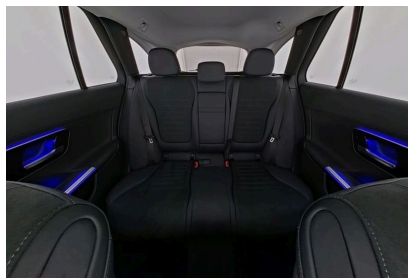

Garantie

Nom	-
Date de fin	-

Image non disponible

Équipements

- Noir Obsidienne Métallisé
- Revêtement : Cuir Artico/Microfibre Dinamica Noir
- Intégration smartphone
- Caméra de recul
- Avertisseur d'angle mort
- Aide au stationnement actif avec Parktronic
- Aide au maintien dans la voie active
- Assistance au freinage active
- Pack MÉMOIRE pour sièges avant
- Option Easy-Pack, chargement traversant
- Lecteur d'empreintes digitales
- Airbag central
- Capteur de pluie
- Fonctionnalités avancées MBUX
- Navigation sur disque dur
- Toit ouvrant panoramique
- Boîte automatique 9G-TRONIC
- Volant chauffant
- Cabine grand écran
- Assistance à la signalisation routière
- Système multimédia MBUX
- Radio numérique DAB
- Cache-bagages + alimentation
- Climatisation
- Pré-installation Distronic
- Feux de route automatiques
- Phares LED haute performance
- Suspension Agility Control
- Rails de toit
- Année modèle 2024
- Vitres arrière teintées
- Écran multimédia
- Sièges avant chauffants
- Pack éclairage intérieur
- Hayon Easy-Pack
- Ambiance Premium Éclairage
- Fonction de démarrage sans clé
- Éclairage d'ambiance
- Système de recharge sans fil pour appareils mobiles
- Alternateur-démarreur EQ Boost
- Commutateur AGILITY SELECT
- Bruit moteur sportif
- Garnitures diamantées gris argenté
- Volant sport multifonction gainé de cuir
- Intérieur AMG Line
- AMG Line
- Pack Parking
- PACK RÉTROVISEURS
- PACK NUIT
- Pack Hiver
- Pack Connectivité Confort
- Pack Advanced Plus
- AMG Line Advanced +
- Jantes AMG LMR 18" à 5 branches
- Soutien lombaire 4 réglages
- Seuils de porte éclairés « Mercedes-Benz »
- Tableau de bord en similibruit AR