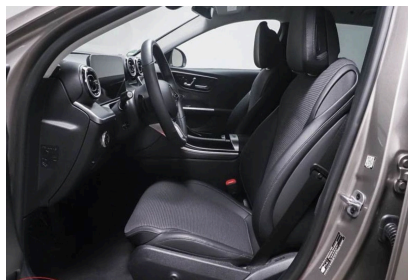

# Équipements

- Argent Mojave métallisé
- Sellerie en similicuir Artico / Tissu noir
- Services VE pour véhicules rechargeables
- Intégration smartphone
- Caméra de recul
- Avertisseur d'angle mort
- Aide au stationnement actif avec Parktronic
- Aide active au maintien dans la voie
- Assistance active au freinage
- Sièges avant avec pack MÉMOIRE
- Option de chargement Easy-Pack
- Double porte-gobelets à l'avant
- Lecteur d'empreintes digitales
- Airbag central
- Capteur de pluie
- Fonctionnalités avancées MBUX
- Navigation sur disque dur
- Services de recharge et de télécommande Plus
- Boîte automatique 9G-TRONIC
- Volant chauffant
- Cabine grand écran
- Contrôle de niveau
- Suspension confort
- Assistance à la signalisation routière
- Système multimédia MBUX
- Radio numérique DAB
- Cache-bagages + alimentation
- Climatisation
- Ciel de pavillon en tissu gris cristal
- Pré-installation Distronic
- Feux de route automatiques
- Phares LED haute performance
- Rails de toit en aluminium anodisé brillant
- Année modèle 2024
- Vitres arrière teintées foncées
- Écran multimédia
- Pack éclairage intérieur
- Easy-Pack Hayon
- Éclairage d'ambiance haut de gamme
- Démarrage sans clé
- Système de recharge sans fil pour appareils mobiles
- Câble de recharge pour bornes murales et bornes de recharge publiques
- Câble de recharge pour prise domestique
- Sélecteur AGILITY SELECT
- Garnitures style diamant gris argenté
- Volant sport multifonction en cuir
- Intérieur AVANTGARDE
- Extérieur AVANTGARDE
- Pack Parking
- PACK RÉTROVISEURS
- Pack Hiver
- Pack Connectivité Confort
- Pack Advanced Plus
- Progressive Line Advanced Plus
- Jantes aluminium 17 pouces à 5 branches
- Support lombaire à 4 réglages
- Seuils de porte éclairés « Mercedes-Benz »