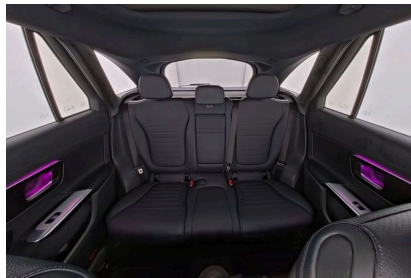

Garantie

Nom	-
Date de fin	-