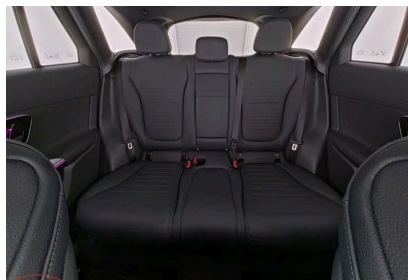

Garantie

Nom	-
Date de fin	-

Image non disponible

Équipements

- Noir Obsidienne Métallisé
- Sellerie en similicuir Noir Artico
- Intégration smartphone
- Caméra de recul
- Avertisseur d'angle mort
- Aide au stationnement actif avec Parktronic
- Aide au maintien dans la voie active
- Avertisseur de distance
- Assistance au freinage active
- Pack MÉMOIRE pour sièges avant
- Option de chargement Easy-Pack
- Lecteur d'empreintes digitales
- Airbag central
- Capteur de pluie
- Navigation sur disque dur
- Téléphone portable MB
- Toit ouvrant panoramique
- Boîte automatique 9G-TRONIC
- Volant chauffant
- Cabine à écran large
- Assistance à la signalisation routière
- Ciel de pavillon en tissu noir
- Système multimédia MBUX
- Radio numérique DAB
- Attelage de remorque
- Climatisation
- Pré-installation Distronic
- Feux de route automatiques
- Phares LED haute performance
- Suspension Agility Control
- Année modèle 2025
- Vitres arrière teintées
- Écran multimédia
- Sièges avant chauffants
- Pack éclairage intérieur
- Hayon Easy-Pack
- Éclairage d'ambiance haut de gamme
- Fonction de démarrage sans clé KEYLESS-GO
- Éclairage d'ambiance
- Système de recharge sans fil pour téléphone portable Appareils
- Pack Chrome
- Pack intérieur chromé
- Alternateur-démarrateur EQ Boost
- Commutateur AGILITY SELECT
- Bruit moteur sportif
- Volant sport multifonction gainé de cuir
- Intérieur AMG Line
- AMG Line
- Pack Parking
- PACK RÉTROVISEURS
- Pack Hiver
- Pack Connectivité Confort
- Pack Advanced Plus
- AMG Line Advanced +
- Jantes AMG LMR 19" à 5 branches
- Soutien lombaire 4 réglages
- Seuils de porte éclairés « Mercedes-Benz »
- Tableau de bord en similicuir AR