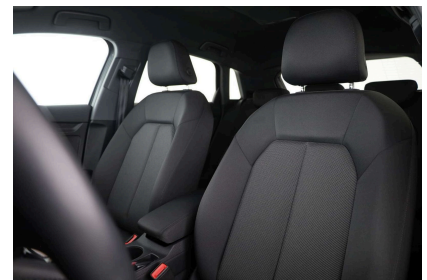

Garantie

Nom	-
Date de fin	-

Équipements

- Gris Daytona et tissu noir
- Audi Phone Box
- Réception radio numérique
- Prise en charge LTE pour Audi Phone Box
- MMI Navigation plus avec MMI touch
- MMI Radio plus
- Interface smartphone Confort
- frein de stationnement électromécanique
- pare-brise avec vitrage isolant
- limiteur de vitesse
- régulateur de vitesse avec préparation pour régulateur de vitesse adaptatif
- i-Size et Top Tether pour les sièges arrière extérieurs
- climatisation manuelle
- détection de fatigue
- caméra multifonction
- sièges avant chauffants
- vitres teintées de protection solaire
- préparation pour Functions on Demand Intérieur : 6 haut-parleurs (passifs)
- Audi virtual cockpit plus
- ciel de toit en tissu d'une couleur spécifique
- inserts décoratifs en peinture effet soie gris platine
- seuils de porte avec inserts en aluminium à l'avant éclairés lettrage S
- Aide au stationnement arrière
- tapis de sol avant et arrière
- rétroviseur intérieur à gradation
- volant en cuir à 3 branches avec multifonction plus
- accoudoir central à l'avant
- ports USB avec fonction de charge à l'arrière
- sièges avant réglables manuellement Sécurité : Airbags frontaux
- airbag passager désactivable
- Audi pre sense front
- assistant de manœuvre d'évitement et assistant de virage
- direction assistée électromécanique
- appel d'urgence réglementaire
- rappel de ceinture de sécurité avec reconnaissance d'occupation des sièges arrière
- verrouillage de sécurité enfant à commande électrique
- capteur de lumière/pluie
- affichage de surveillance de la pression des pneus
- airbags latéraux avant avec système d'airbag de tête et airbag d'interaction avant
- avertisseur de franchissement de ligne
- feux de jour
- antidémarrage électronique Extérieur : boîte manuelle à 6 rapports
- rétroviseurs extérieurs réglables électriquement et chauffants
- garnitures de vitres noires
- pneus toutes saisons jantes à 5 branches 8.0Jx17 pneus 225/45 R17
- becquet de toit en S
- suspension sport
- système start-stop
- Autres informations : ancien prix catalogue : 37 130 € - TVA incluse
- jamais accidenté
- 1ère main