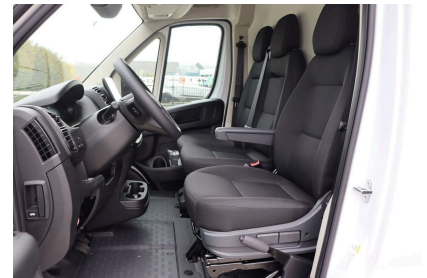

PEUGEOT (vo)

BOXER 435 L3H2

BlueHDI 180 CH EAT8

Ref : EV52155

Prix de l'offre

29 900€ HT

35 880 € TTC

Caractéristiques

Origine	Import UE
Énergie	Diesel
Boîte	Automatique
Km.	20
P. fisc	7
CV DIN	-
Cylindrée	2179 cm ³
1ère MEC	28/09/2025
Nb places	3
Nb portes	-
Couleur	Blanc
Sellerie	TISSU

Garantie

Nom	Garantie constructeur
Date de fin	-

Options (incluses)

- Véhicule stock fournisseur disponible sous 15 jours- Prix catalogue avec options : 59 448 Euros
- Peinture Blanc
- Boîte de vitesse automatique
- Capucine de rangement
- 3ème clé avec télécommande
- Caméra de recul
- Pack Chantier Maxi - fourgons :
 - - Moulures noires sur les passages de roues (AV et AR)
 - - Pneumatiques M+S 3PMSF
- - Roue de secours / Support roue de secours
- - Suspensions arrière bilame
- - Traction+ avec aide à la descente (HDC)
- Pack Techno Premium :
 - - Chargeur de téléphone sans fil
 - - Climatisation automatique
 - - Combiné numérique 7"
 - - Double Port USB
 - - Système multimédia écran tactile 10" avec Apple CarPlay® et Android Auto™ sans fil + Navigation